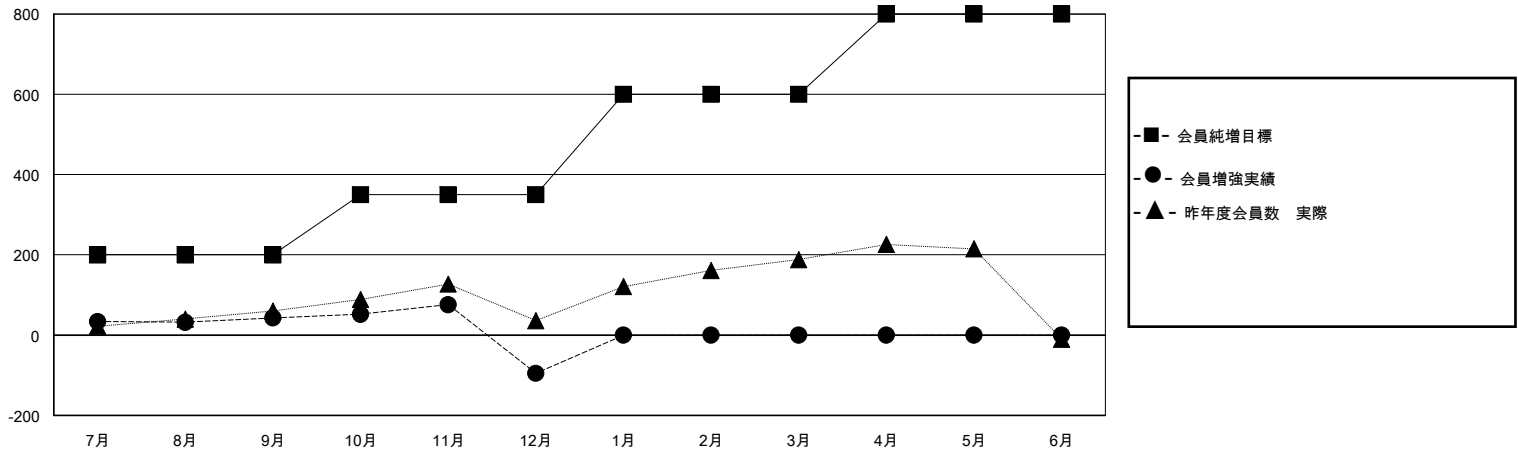

MONTHLY MEMBERSHIP PROGRESS REPORT

District 335 B

Results as of: 12/31/2023

GMT:

地域 JAPAN

GMT会則地域

クラブ				名			
結果: 2023-2024				結果: 2023-2024			
四半期	新クラブ目標	新クラブ	解散クラブ	四半期	会員純増目標	会員増強実績	退会者(転籍を含む)実際
7月/8月/9月	0	0	2	7月/8月/9月	200	194	113
10月/11月/12月	0	0	1	10月/11月/12月	150	94	226
1月/2月/3月	1	0	0	1月/2月/3月	250	0	0
4月/5月/6月	1	0	0	4月/5月/6月	200	0	0

新クラブ目標及び実績累計

会員目標及び実績累計

解散クラブ: 3	93 CLUBS OF 149 一名以上の新会員を登録	男女別
		男性 4,475 (70.95%)
		女性 1,831 (29.03%)
退会者	会員累計データを見るには、ここをクリック	世帯主/家族会員合計 2,671
物故会員 19		国際会費半額の家族会員 1,462
クラブ解散 0		
その他 320		
合計 339		