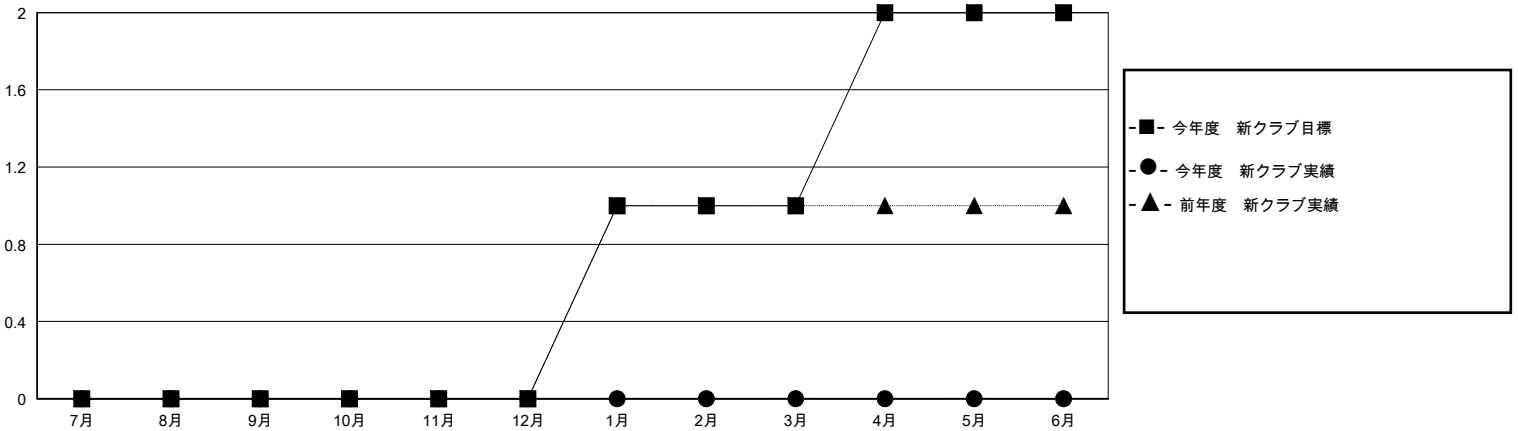

MONTHLY MEMBERSHIP PROGRESS REPORT

District 335 B

Results as of: 12/31/2023

GMT:

地域 JAPAN

GMT会則地域

クラブ				名			
結果: 2023-2024				結果: 2023-2024			
四半期	新クラブ目標	新クラブ	解散クラブ	四半期	会員純増目標	会員増強実績	退会者(転籍を含む)実際
7月/8月/9月	0	0	2	7月/8月/9月	200	194	113
10月/11月/12月	0	0	1	10月/11月/12月	150	94	226
1月/2月/3月	1	0	0	1月/2月/3月	250	0	0
4月/5月/6月	1	0	0	4月/5月/6月	200	0	0

新クラブ目標及び実績累計

会員目標及び実績累計

解散クラブ: 3	93 CLUBS OF 149 一名以上の新会員を登録	男女別
		男性 4,475 (70.95%)
		女性 1,831 (29.03%)
退会者	会員累計データを見るには、ここをクリック	世帯主/家族会員合計 2,671
物故会員 19		国際会費半額の家族会員 1,462
クラブ解散 0		
その他 320		
合計 339		